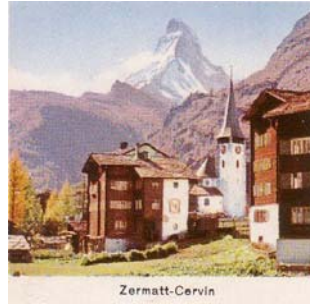

Seriennummer	3910 7C3 825	Land	Schweiz	
Firma	Etincelle - Nyon	Seite	1/2	

LE CASTEL UHREN - STÄDTE

EZB00068/20

Solothurn

EZB00068-16

Tollidenkmal in Altdorf

EZB00068-17

Zermatt-Cervin