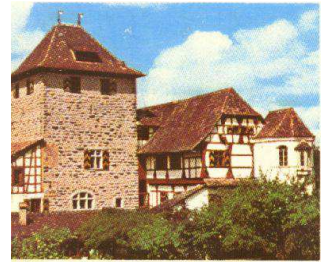

**Festung Aarburg AG**  
Im 11. Jahrhundert von den Grafen von Frohburg gegründet.

**Forteresse d'Aarburg AG**  
Fondé au XIe siècle par les comtes de Frohburg.

 17 im Umkreis von 30 km

Rückseite

Alt-Falkenstein bei Balsthal

EZB00031-2

Schloss Burgdorf

EZB00031-3

Schloss Hallwil

EZB00031-4

Schloss Hegi

EZB00031-5

Schloss Laupen