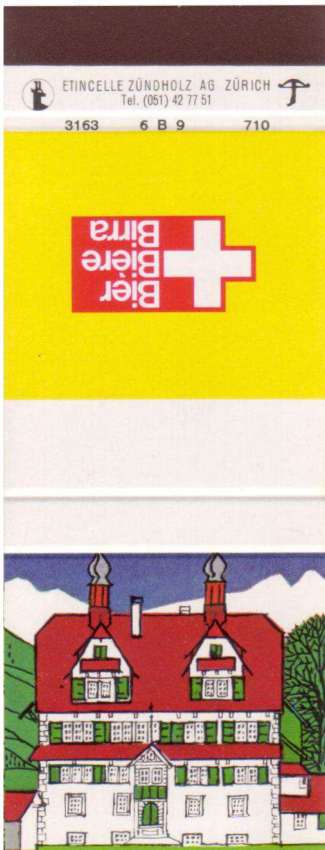

BIER – SCHWEIZER HAUS

EZB00092/12

EZB00092-1

Rückseite

EZB00092-2

EZB00092-3

EZB00092-4

EZB00092-5

EZB00092-6

EZB00092-7

EZB00092-8

EZB00092-9

EZB00092-10

EZB00092-11

EZB00092-12

| | | | | |
|--------------|------------------|-------|---------|---|
| Seriennummer | 3163 6B9 710 | Land | Schweiz |  |
| Firma | Etincelle - Nyon | Seite | 1/1 | |