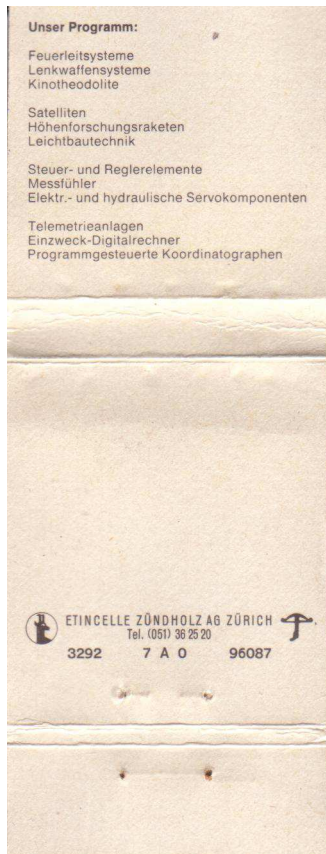

CONTRAVES AG ZÜRICH

EZB00174/1

EZB00174-1

Rückseite

Seriennummer	3292 7A0 96087	Land	Schweiz
Firma	Etincelle - Zürich	Seite	1/1