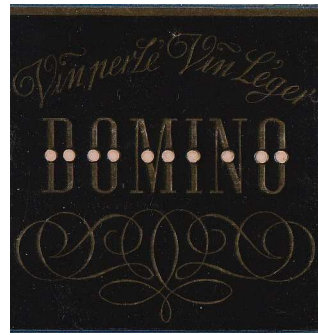

TESTUZ

EZB00364/6

EZB00364-1

EZB00364-2

EZB00364-3

EZB00364-4

Rückseite unbedruckt

EZB00364-5

EZB00364-6

Masse: 43 x 112 mm (anderes Mass: EZB00555)

Seriennummer	ohne	Land	Schweiz
Firma	Etincelle Zürich / Bawarel AG Liebefeld	Seite	1/1