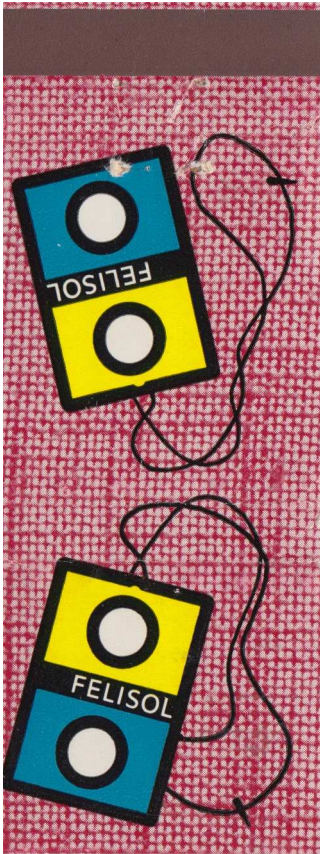

# FELISOL - BERUFSKLEIDER

EZB00461/2

EZB00461-1

Rückseite

EZB00461-2

Es gibt viele verschiedene Farbvarianten.

Seriennummer	ohne	Land	Schweiz	
Firma	Etincelle Zündholzkontor AG Zürich	Seite	1/1	