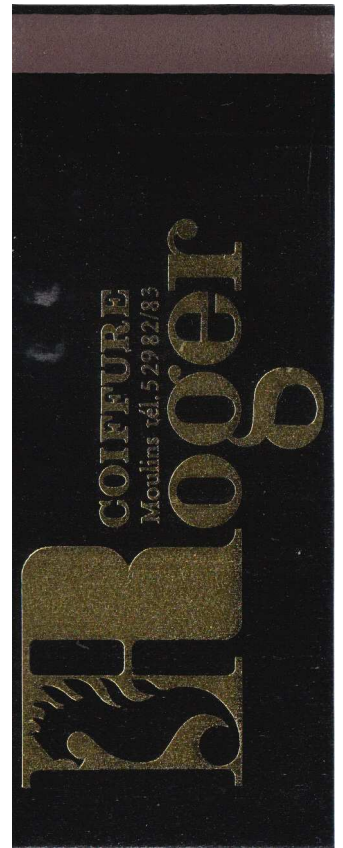

COIFFURE ROGER

EZB00535/4

EZB00535-1

Rückseite

EZB00535-2

EZB00535-3

EZB00535-4

unbedruckt

Rückseite

| | | | |
|--------------|------------------|-------|---------|
| Seriennummer | ohne | Land | Schweiz |
| Firma | Etincelle Zürich | Seite | 1/1 |