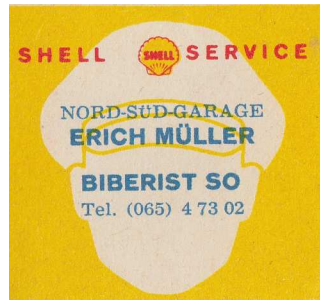

SUPER SHELL

EZB00613/6

EZB00613-1

Rückseite

EZB00613-2

EZB00613-3

EZB00613-4

EZB00613-5

EZB00613-6

Rückseite

Seriennummer	1748 5L8 17363 - 17654	Land	Schweiz
Firma	Etincelle Zündholzkontor AG Zürich	Seite	1/1